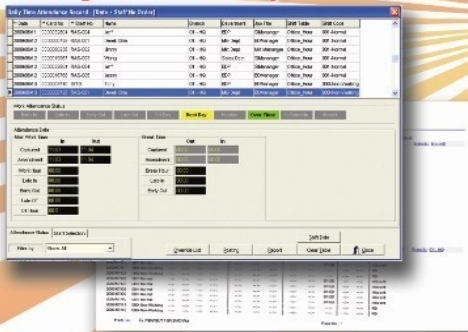

RA-309

Multidoor Management System (MMS)

Staff Activity

Floor Plan

Daily Time Report

Staff Database

RA-309

Transaction

Site	Site	Security	Security	Site	Security	Security	Security	Security	Security
Site 01	Site 01	Site 01	Site 01	Site 01	Site 01	Site 01	Site 01	Site 01	Site 01
Site 02	Site 02	Site 02	Site 02	Site 02	Site 02	Site 02	Site 02	Site 02	Site 02
Site 03	Site 03	Site 03	Site 03	Site 03	Site 03	Site 03	Site 03	Site 03	Site 03
Site 04	Site 04	Site 04	Site 04	Site 04	Site 04	Site 04	Site 04	Site 04	Site 04
Site 05	Site 05	Site 05	Site 05	Site 05	Site 05	Site 05	Site 05	Site 05	Site 05
Site 06	Site 06	Site 06	Site 06	Site 06	Site 06	Site 06	Site 06	Site 06	Site 06
Site 07	Site 07	Site 07	Site 07	Site 07	Site 07	Site 07	Site 07	Site 07	Site 07
Site 08	Site 08	Site 08	Site 08	Site 08	Site 08	Site 08	Site 08	Site 08	Site 08
Site 09	Site 09	Site 09	Site 09	Site 09	Site 09	Site 09	Site 09	Site 09	Site 09
Site 10	Site 10	Site 10	Site 10	Site 10	Site 10	Site 10	Site 10	Site 10	Site 10